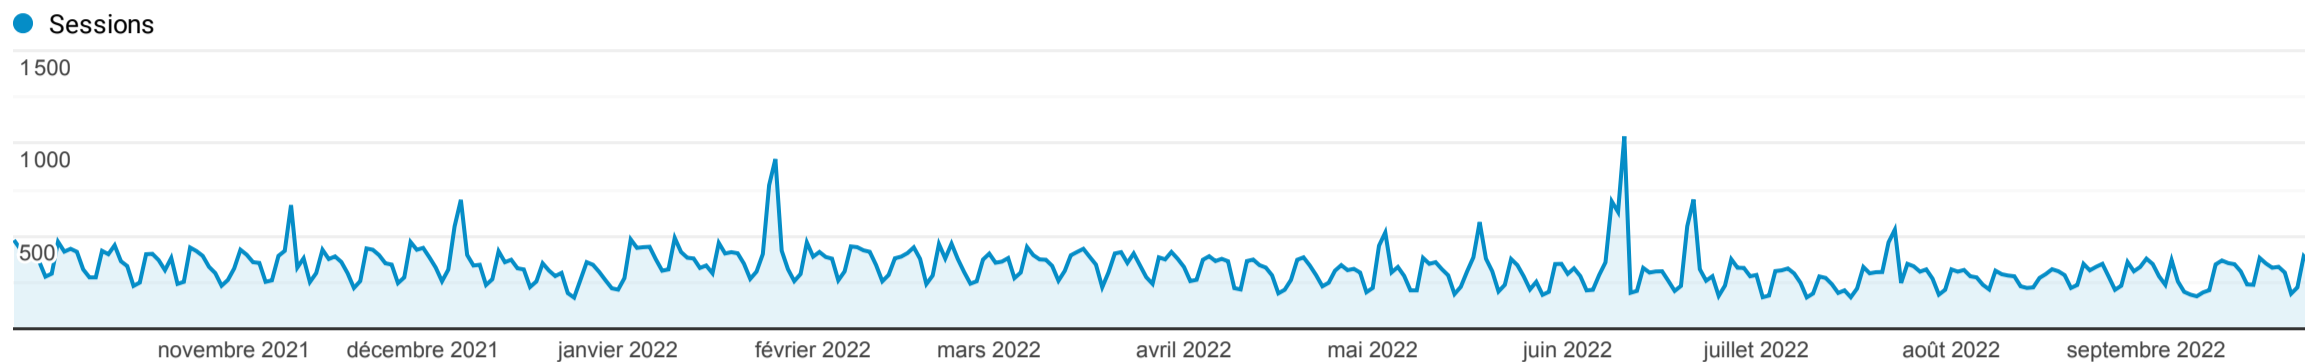

Mon tableau de bord

27 sept. 2021 - 27 sept. 2022

Tous les utilisateurs
 100,00 %, Sessions

Visites quotidiennes

Pages vues et Consultations uniques pour la variable Page

Page	Pages vues	Vues uniques
/emplois_offres.php	83 778	72 689
/index.htm	46 253	35 809
/offres_exploitations.php	24 750	21 102
/offres_materiels_materiaux.php	14 496	12 682
/emplois_recherches.php	5 817	4 874
/producteurs.php	5 443	4 731
/formations.php	5 436	4 542
/stages.php	4 600	3 878
/materiels.php	3 053	2 619
/recherches_produits.php	2 907	2 612

Visites et Nouvelles visites (en %) pour la variable Pays/Territoire

Pays	Sessions	% nouvelles sessions
France	94 002	33,40 %
Switzerland	5 937	91,93 %
Tunisia	2 186	32,39 %
Spain	1 421	15,48 %
Belgium	1 165	59,14 %
Réunion	1 145	20,79 %
Algeria	1 120	67,86 %
Morocco	1 016	65,55 %
New Caledonia	986	24,14 %
United States	706	80,17 %